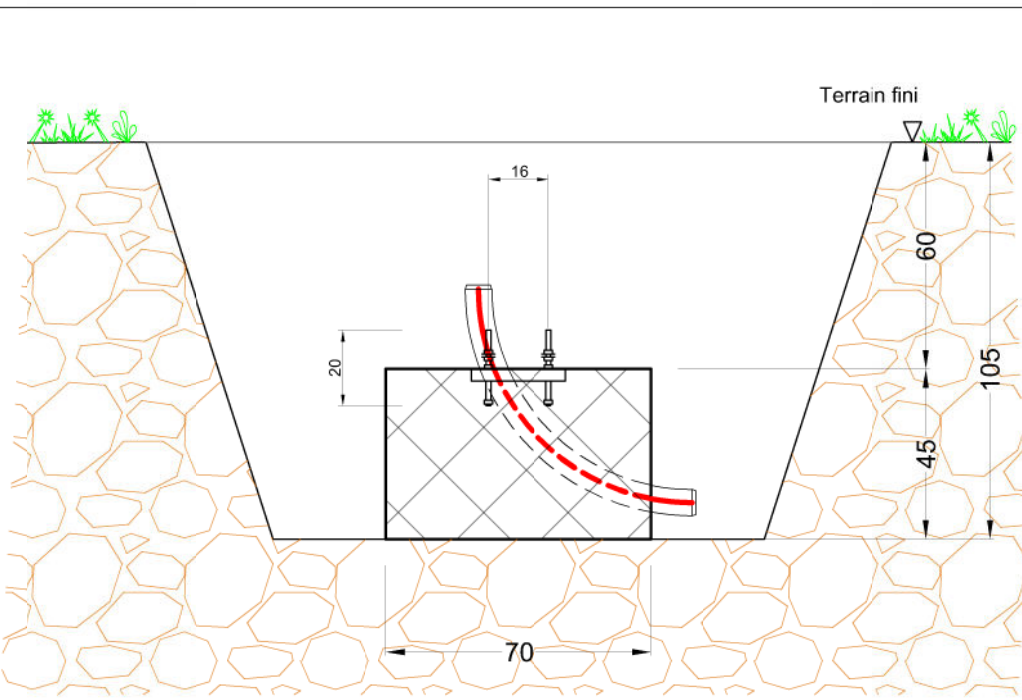

Coordonnées : X = --- Y = ---	Dessiné par : J. Ringgenberg	Format du papier : A4			
	Numéro de dessin : 200120201317	Ville : ---	Feuille : 1/1	Date : 15.03.2024	Echelle : 1:20

Coordonnées :	Dessiné par : J. Ringgenberg	Format du papier : A4				
	X = ---	Numéro de dessin : 091120201809	Ville : ---	Feuille : 1/1	Date : 15.03.2024	Echelle : 1:20
Y = ---						