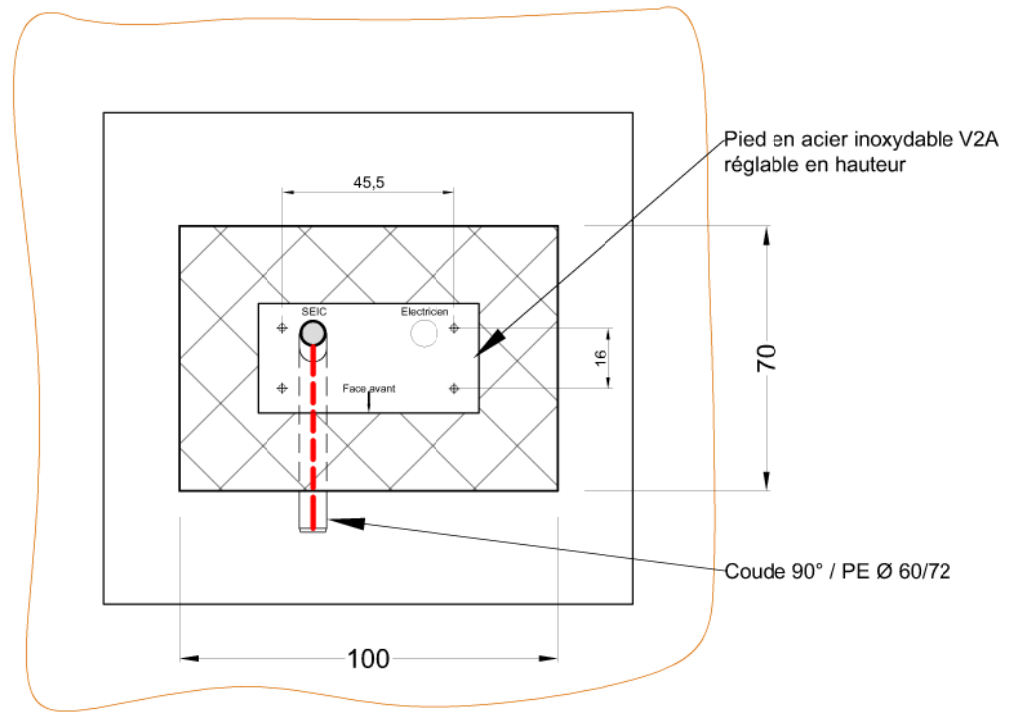

Coordonnées : X = --- Y = ---	Dessiné par : J. Ringgenberg	Format du papier : A4			
	Numéro de dessin : 200120201317	Ville : ---	Feuille : 1/1	Date : 15.03.2024	Echelle : 1:20

Coordonnées :	Dessiné par : J. Ringgenberg	Format du papier : A4				
	X = ---	Numéro de dessin : 091120201809	Ville : ---	Feuille : 1/1	Date : 15.03.2024	Echelle : 1:20
Y = ---						